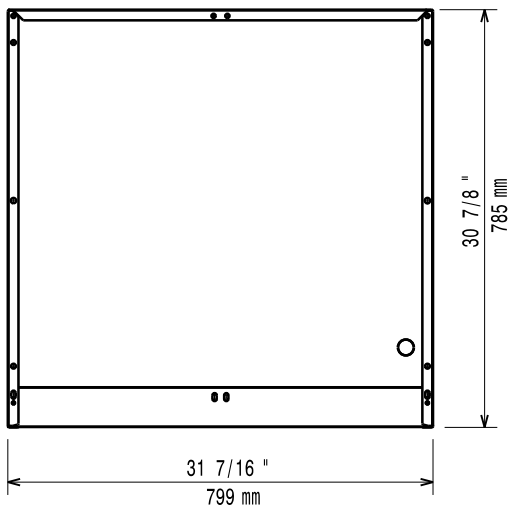

### Konstruktion

- I rostfritt stål med Scotch Brite-finish som uppfyller höga hygienstandarder.
- Stor arbetsyta med 930 mm djup.

- Stödskena till underskåp för minskat antal ben/hjul, 800mm PNC 206367
- Stödskena till underskåp för minskat antal ben/hjul, 1200mm PNC 206368
- Stödskena till underskåp för minskat antal ben/hjul, 1600mm PNC 206369
- Stödskena till underskåp för minskat antal ben/hjul, 2000mm PNC 206370
- Ryggplåtar, 800mm PNC 206374
- Ryggplåtar, 1000mm PNC 206375
- Ryggplåtar, 1200mm PNC 206376
- 2 st sidopaneler höjd 700 djup 900mm PNC 216134

Front

Sida

Topp

**Viktig information**

Yttermått, bredd 391154 (E9BANH0000)	800 mm
Yttermått, djup	785 mm
Yttermått, höjd	600 mm
Nettovikt:	35 kg